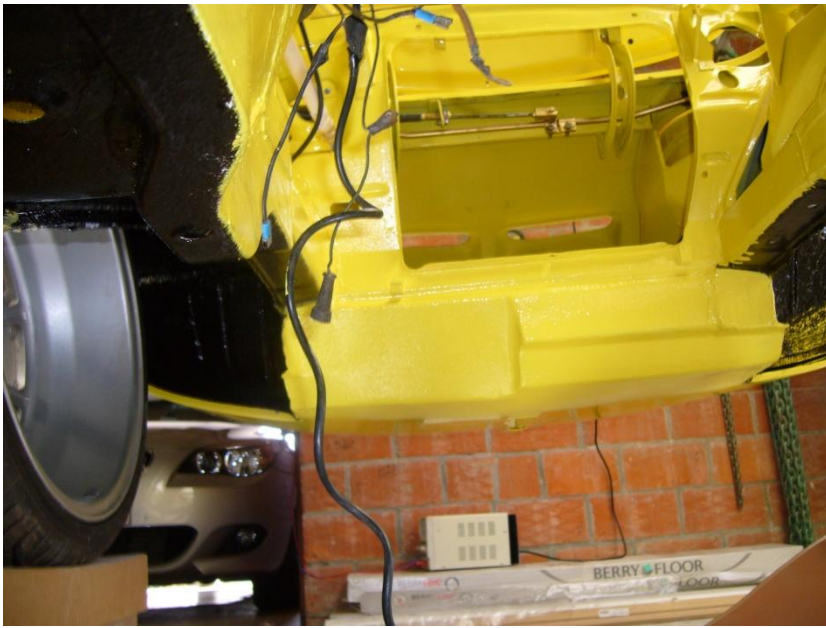

motor kompartiment

motorkap met origineel sticker GM

onderkant achter as

motorkompartiment van onder gezien

van binnen

zijkant

achterkant

deur slot